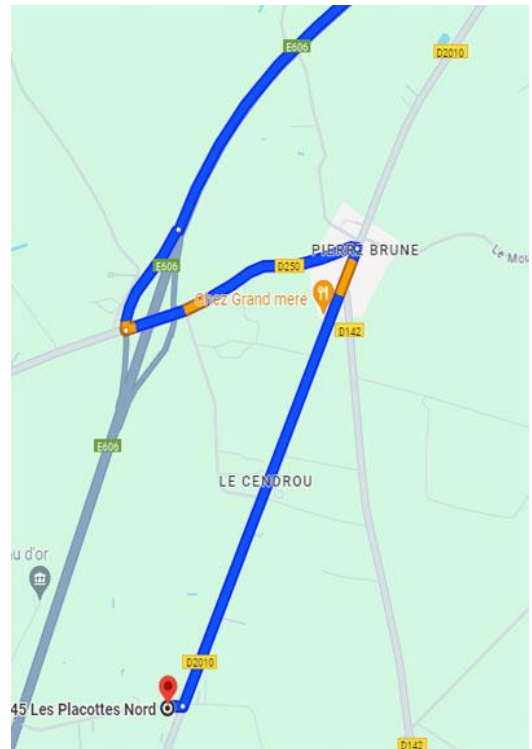

Gîte Les Plaçottes

Cécile Mas

45 Route des placottes,

33620 Laruscade

Port. : 06 79 67 84 44

E-mail : contact@gitelesplacottes.com

Depuis le nord A10

1. Prendre la direction **Bordeaux** sur **A10**
2. A Poitiers prendre la N10 direction Bordeaux
3. Prendre la sortie D250 en direction de Saint-Yzan-de-Soudiac/Saint-Savin
4. Prendre à gauche D250
5. Prendre à droite sur La Poste/D2010
6. Prendre à droite sur Route des placottes

Votre destination se trouvera sur la gauche
45 Route des placottes 33620 Laruscade

Depuis le Sud

1. Prendre la direction **de Paris** sur **A 10**
 2. sortie 39b pour N10 en direction de E606/Angoulême/Barbezieux
 3. Prendre la sortie D22 en direction de Laruscade / Saint-Mariens / Saint-Savin
 4. Au rond-point, prendre la 2e sortie sur D22
 5. Continuer tout droit sur Cotet (panneaux vers D 2010/Bêdenac)
 6. Continuer sur La Tuilerie/D2010
 7. Tourner à gauche route des placottes
- Votre destination se trouvera sur la gauche

45 Route des placottes, 33620 Laruscade

Coordonnées DD (lat x lon) :

45.138912200927734 x

-0.37255585193634033

Coordonnées DMS (lat x lon) :

45°08'18.8"N 0°21'45.9"W